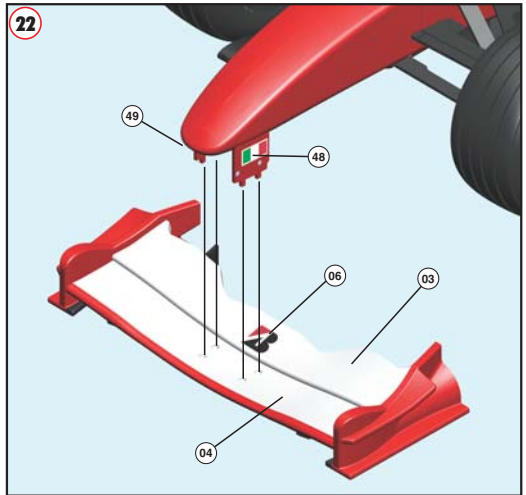

11

12

13

14

PARTS N. 80-81
STEEL WIRE DIAM. 0,8 mm

15

16

17