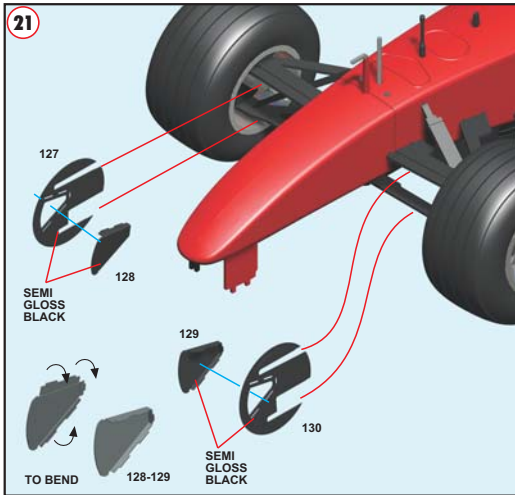

11

12

13

14

PARTS N. 80-81
STEEL WIRE DIAM. 0,8 mm

15

16

17

PHOTO 4

PHOTO 4

PHOTO 4

PHOTO 4

PHOTO 4