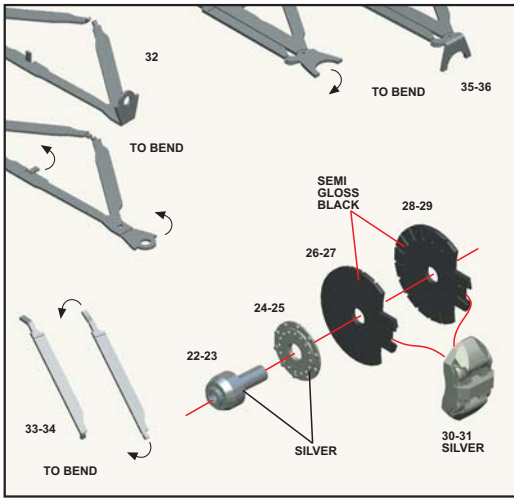

FOTOINCISIONI - PHOTOETCHEDS

FERRARI

OFFICIAL LICENSED PRODUCT

TAMEO KITS
formula one scale model

Per ulteriori immagini visitate la galleria fotografica nel nostro sito ufficiale www.tameokits.com
For further images visit the photo gallery in our official web site www.tameokits.com

11

12

13

14

PARTS N. 80-81
STEEL WIRE DIAM. 0,8 mm

15

16

17