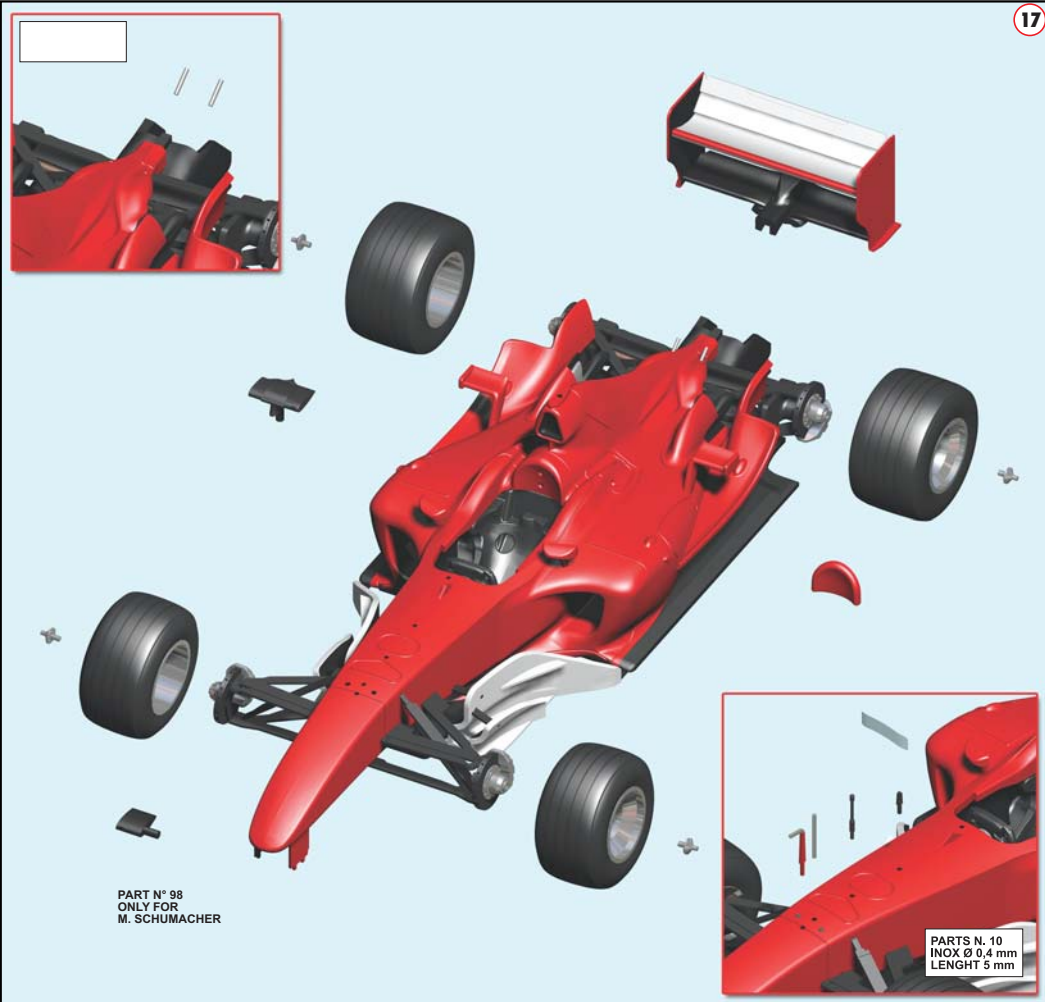

11

12

13

14

PARTS N. 80-81
STEEL WIRE DIAM. 0,8 mm

15

16

17