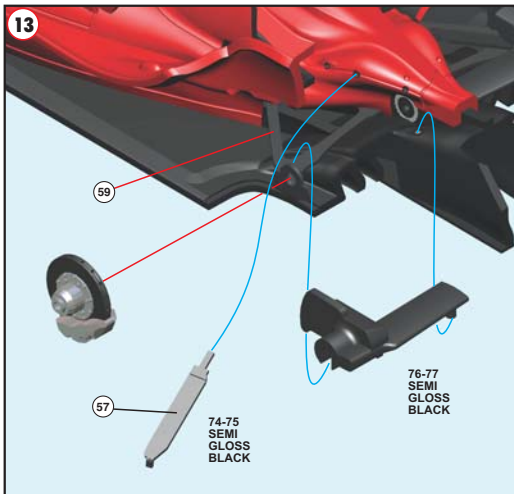

11

12

13

14

PARTS N. 80-81
STEEL WIRE DIAM. 0,8 mm

15

16

17