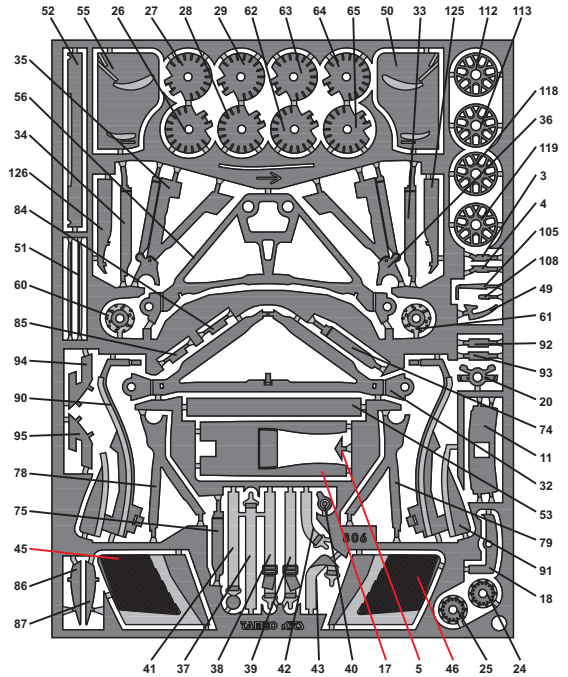

COLOUR CONVERSION

FOTOINCISIONI - PHOTOETCHEDS

FERRARI

OFFICIAL LICENSED PRODUCT

TAMEO KITS
formula one scale model

Per ulteriori immagini visitate la galleria fotografica nel nostro sito ufficiale www.tameokits.com
For further images visit the photo gallery in our official web site www.tameokits.com

TAMEO KITS srl

Viale C.Colombo, 36-38
17022 BORGIO VEREZZI SV ITALY
Tel. 39 019 - 615.250 Fax. 39 019 - 615.310

e-mail sales@tameokits.com

e-mail technical@tameokits.com