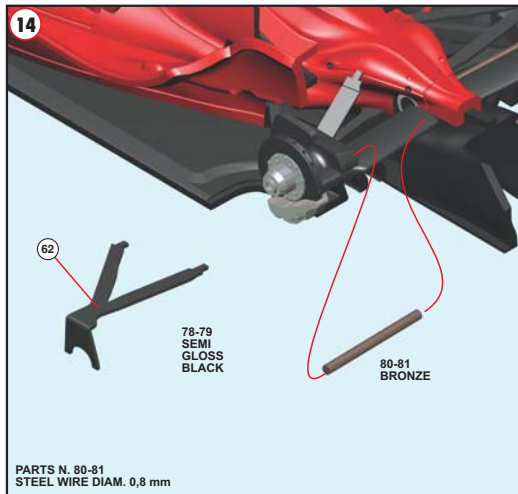

11

12

13

14

PARTS N. 80-81
STEEL WIRE DIAM. 0,8 mm

15

16

17