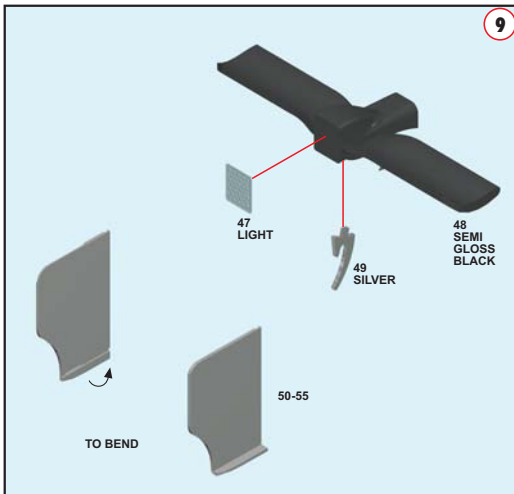

11

12

13

14

PARTS N. 80-81
STEEL WIRE DIAM. 0,8 mm

15

16

17