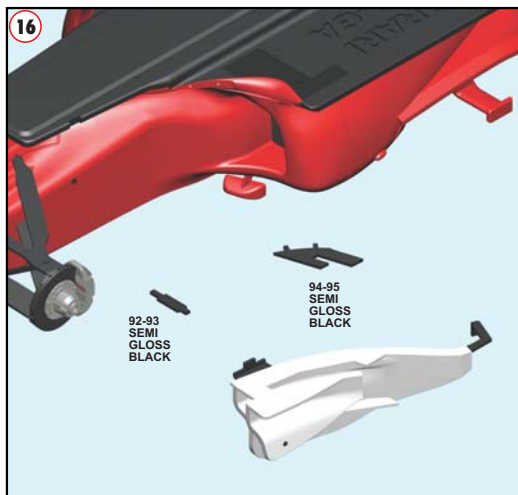

11

12

13

14

PARTS N. 80-81
STEEL WIRE DIAM. 0,8 mm

15

16

17