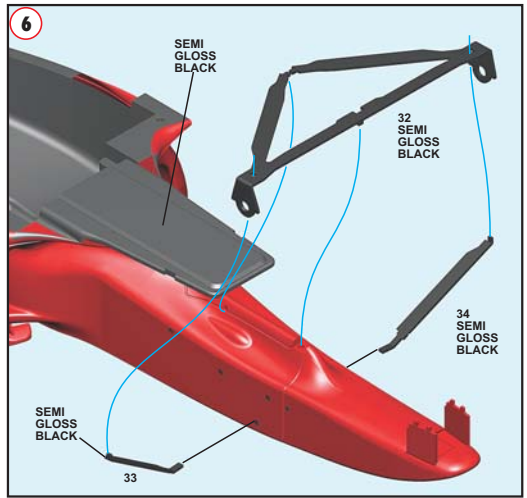

FOTOINCISIONI - PHOTOETCHEDS

FERRARI

OFFICIAL LICENSED PRODUCT

TAMEO KITS
formula one scale model

Per ulteriori immagini visitate la galleria fotografica nel nostro sito ufficiale www.tameokits.com
For further images visit the photo gallery in our official web site www.tameokits.com

11

12

13

14

PARTS N. 80-81
STEEL WIRE DIAM. 0,8 mm

15

16

17