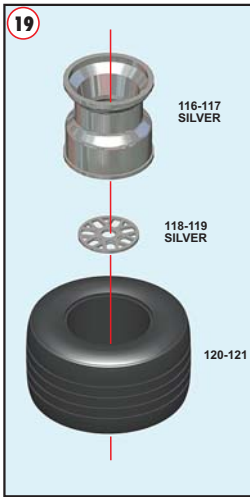

11

12

13

14

PARTS N. 80-81
STEEL WIRE DIAM. 0,8 mm

15

16

17