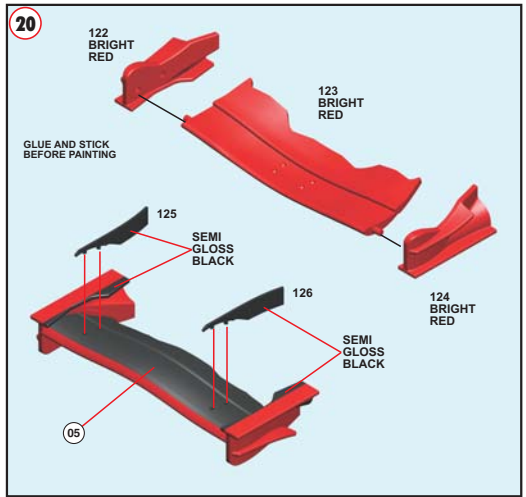

11

12

13

14

PARTS N. 80-81
STEEL WIRE DIAM. 0,8 mm

15

16

17