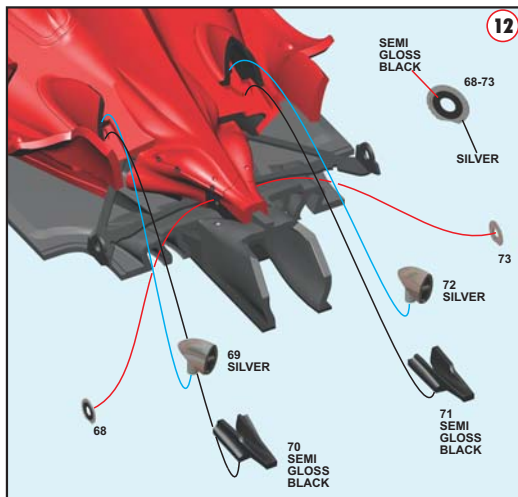

Made in Italy, Collector 1/43 Scale Models. Vente interdite aux enfants de moins de 14 ans. Dangereux si avalé. Conserver hors de la portée des enfants. Tameo Kits décline toute responsabilité dans le cas de dommages dérivants de l'usage non approprié du produit.

11

12

13

14

PARTS N. 80-81
STEEL WIRE DIAM. 0,8 mm

15

16

17