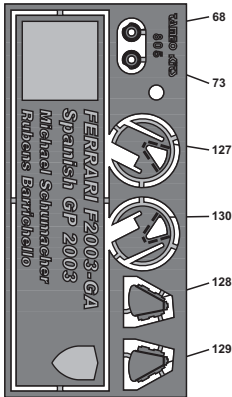

COLOUR CONVERSION

FOTOINCISIONI - PHOTOETCHEDS

FERRARI

OFFICIAL LICENSED PRODUCT

TAMEO KITS
formula one scale model

Per ulteriori immagini visitate la galleria fotografica nel nostro sito ufficiale www.tameokits.com
For further images visit the photo gallery in our official web site www.tameokits.com

TAMEO KITS srl

Viale C.Colombo, 36-38
17022 BORGIO VEREZZI SV ITALY
Tel. 39 019 - 615.250 Fax. 39 019 - 615.310

e-mail sales@tameokits.com

e-mail technical@tameokits.com