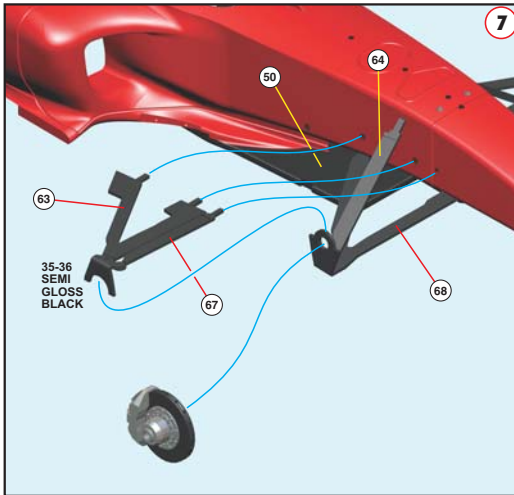

11

12

13

14

PARTS N. 80-81
STEEL WIRE DIAM. 0,8 mm

15

16

17