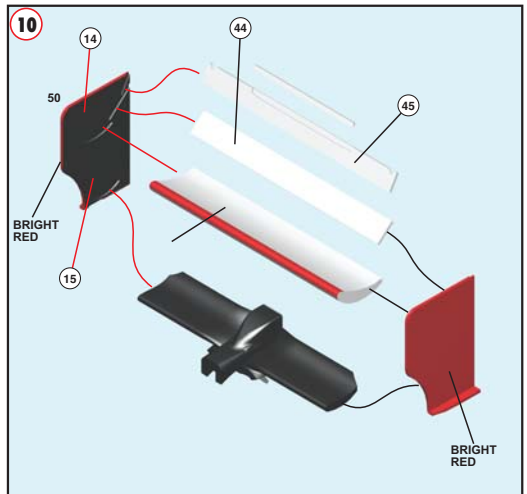

11

12

13

14

PARTS N. 80-81
STEEL WIRE DIAM. 0,8 mm

15

16

17