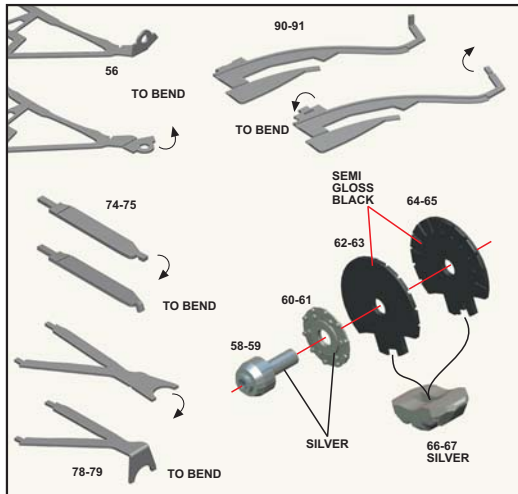

FOTOINCISIONI - PHOTOETCHEDS

FERRARI

OFFICIAL LICENSED PRODUCT

TAMEO KITS
formula one scale model

Per ulteriori immagini visitate la galleria fotografica nel nostro sito ufficiale www.tameokits.com
For further images visit the photo gallery in our official web site www.tameokits.com

11

12

13

14

PARTS N. 80-81
STEEL WIRE DIAM. 0,8 mm

15

16

17