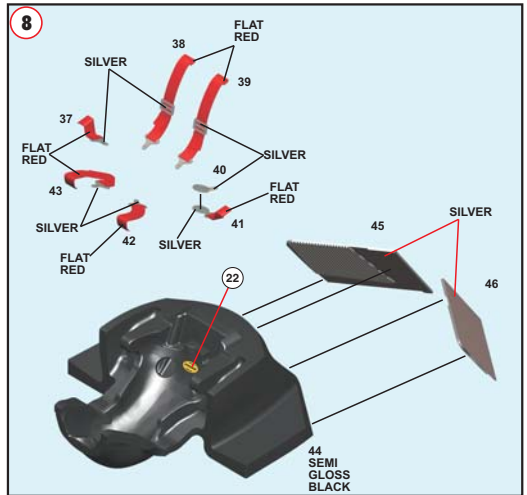

FOTOINCISIONI - PHOTOETCHEDS

FERRARI

OFFICIAL LICENSED PRODUCT

TAMEO KITS
formula one scale model

Per ulteriori immagini visitate la galleria fotografica nel nostro sito ufficiale www.tameokits.com
For further images visit the photo gallery in our official web site www.tameokits.com

11

12

13

14

PARTS N. 80-81
STEEL WIRE DIAM. 0,8 mm

15

16

17